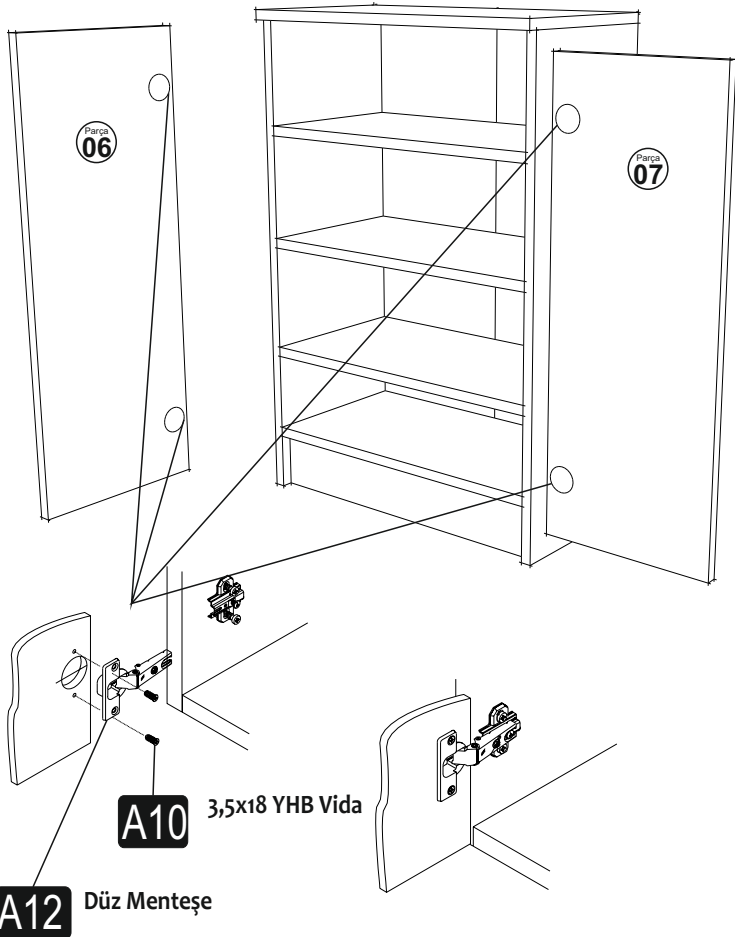

MONTAJKILAVUZU /ASSEMBLYMANUEL