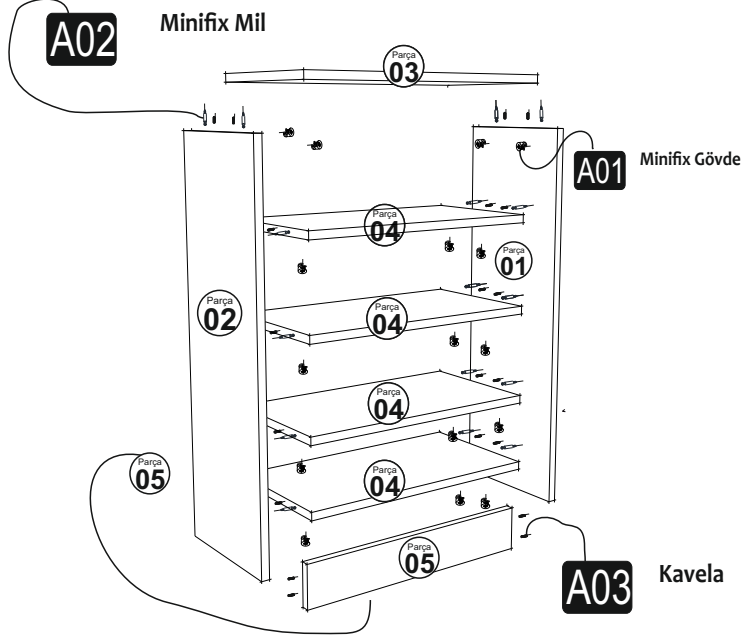

MONTAJKILAVUZU /ASSEMBLYMANUEL