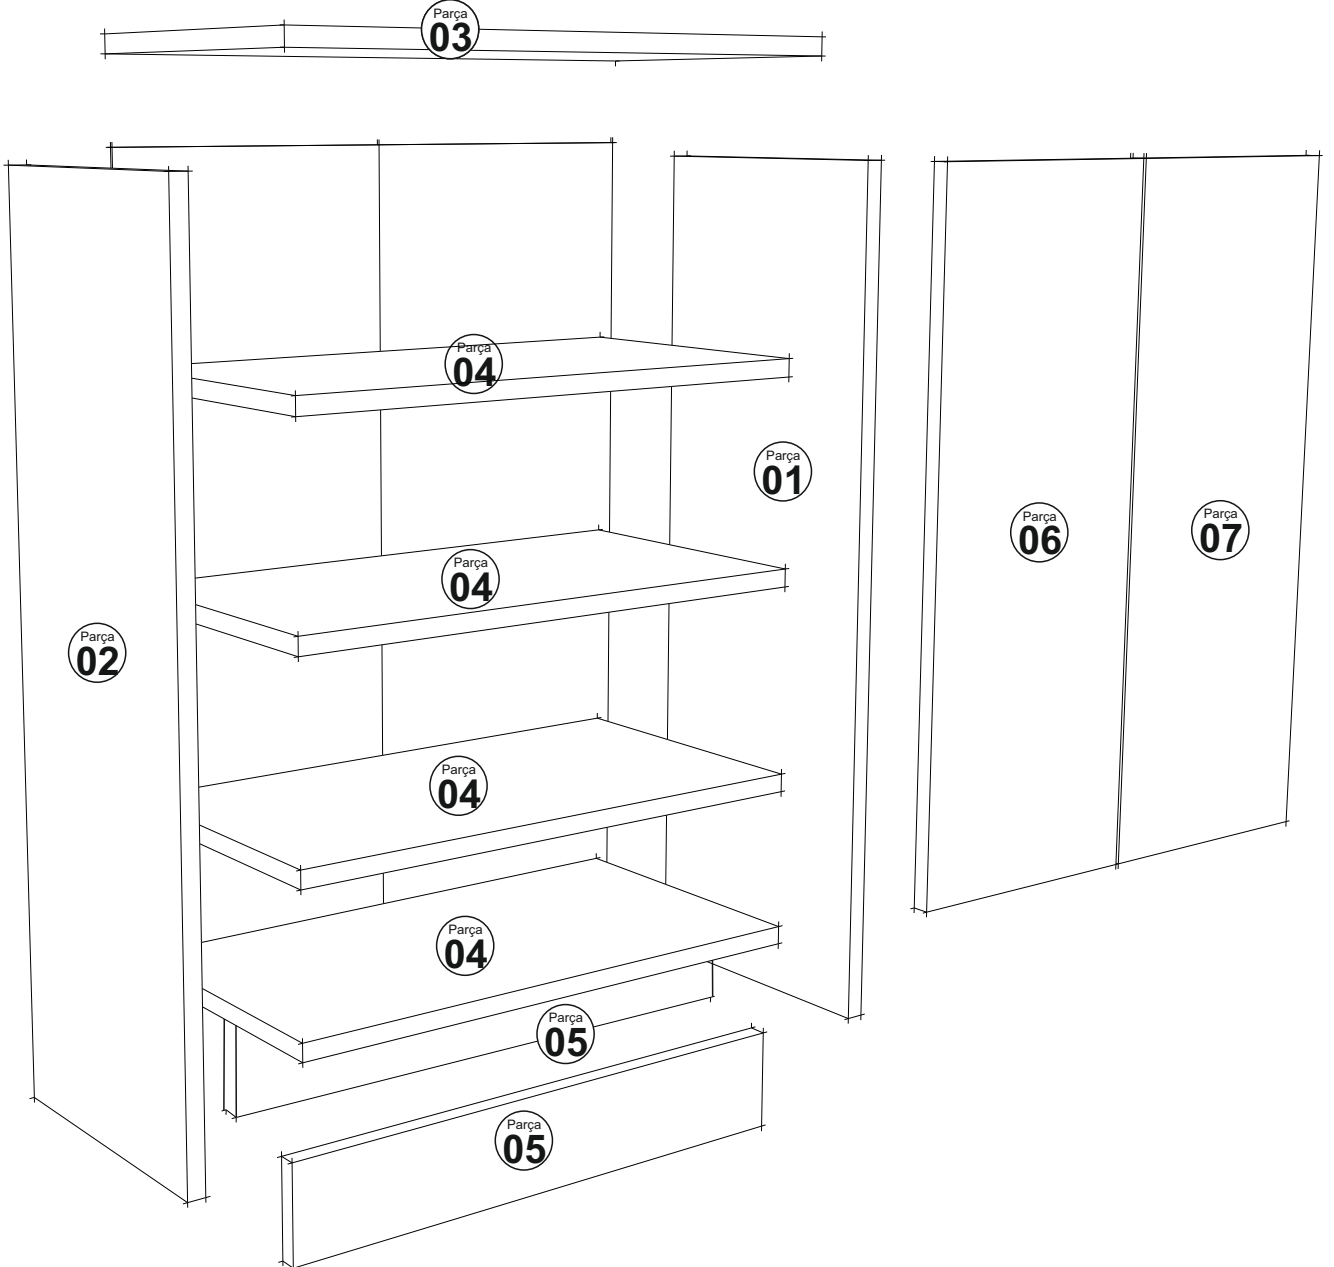

PARÇA KODLAMA / GENERAL VIEW